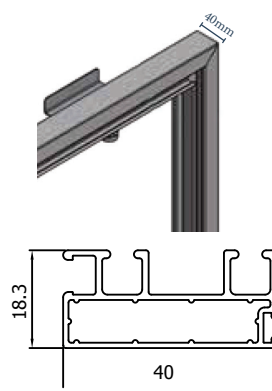

**Profil ETROIT
10,5mm**

Dimensions MAXI (en mm)	
Hauteur	Largeur
2 500	1 500
1 500	2 500

**Profil STANDARD
16,5mm**

Dimensions MAXI (en mm)	
Hauteur	Largeur
2 500	1 500
1 500	2 500

**Profil LARGE
24,7mm**

Dimensions MAXI (en mm)	
Hauteur	Largeur
2 500	1 500
1 500	2 500

**Profil XL
40mm**

Dimensions MAXI (en mm)	
Hauteur	Largeur
2 500	1 500
1 500	2 500

+ 300 RAL disponibles

PROFILS ALUMINIUM A COUPE D'ONGLET

**Cadre étroit 10.5mm
(en cas de présence d'un volet roulant)**

Vue extérieure

Vue intérieure

Vue extérieure

Clips de fixation

Clips mobile avec ressort (haut)

Autres cadres : 16.3 / 24.7 / 40 mm

Vue extérieure

Vue intérieure

Vue extérieure

Clips fixe (bas)

**Clips disponibles de 4mm jusqu'à 37mm
selon épaisseur du nez de dormant**

 **LUXAFERM**
DISTRIBUTEUR FRANCAIS DE FERMETURES

www.luxaferm.fr

maxime@luxaferm.fr
06.13.36.11.11