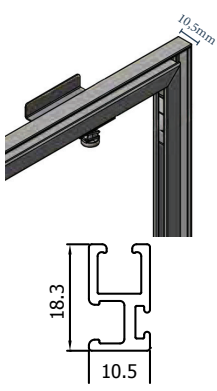

**Profil ETROIT
10,5mm**

Dimensions MAXI (en mm)	
Hauteur	Largeur
2 500	1 500
1 500	2 500

**Profil STANDARD
16,5mm**

Dimensions MAXI (en mm)	
Hauteur	Largeur
2 500	1 500
1 500	2 500

**Profil LARGE
24,7mm**

Dimensions MAXI (en mm)	
Hauteur	Largeur
2 500	1 500
1 500	2 500

**Profil XL
40mm**

Dimensions MAXI (en mm)	
Hauteur	Largeur
2 500	1 500
1 500	2 500

+ 300 RAL disponibles

PROFILS ALUMINIUM A COUPE D'ONGLET

**Cadre étroit 10.5mm
(en cas de présence d'un volet roulant)**

Vue extérieure

Vue intérieure

Vue extérieure

Clips de fixation

Clips mobile avec ressort (haut)

Autres cadres : 16.3 / 24.7 / 40 mm

Vue extérieure

Vue intérieure

Vue extérieure

Clips fixe (bas)

**Clips disponibles de 4mm jusqu'à 37mm
selon épaisseur du nez de dormant**

 **LUXAFERM**
DISTRIBUTEUR FRANCAIS DE FERMETURES

www.luxaferm.fr

maxime@luxaferm.fr
06.13.36.11.11