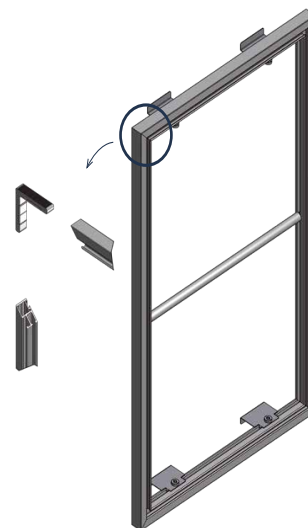

**Profil ETROIT
10,5mm**

Dimensions MAXI (en mm)	
Hauteur	Largeur
2 500	1 500
1 500	2 500

**Profil STANDARD
16,5mm**

Dimensions MAXI (en mm)	
Hauteur	Largeur
2 500	1 500
1 500	2 500

**Profil LARGE
24,7mm**

Dimensions MAXI (en mm)	
Hauteur	Largeur
2 500	1 500
1 500	2 500

**Profil XL
40mm**

Dimensions MAXI (en mm)	
Hauteur	Largeur
2 500	1 500
1 500	2 500

+ 300 RAL disponibles

PROFILS ALUMINIUM A COUPE D'ONGLET

**Cadre étroit 10.5mm
(en cas de présence d'un volet roulant)**

Vue extérieure

Vue intérieure

Vue extérieure

Clips de fixation

Clips mobile avec ressort (haut)

Autres cadres : 16.3 / 24.7 / 40 mm

Vue extérieure

Vue intérieure

Vue extérieure

Clips fixe (bas)

**Clips disponibles de 4mm jusqu'à 37mm
selon épaisseur du nez de dormant**

 **LUXAFERM**
DISTRIBUTEUR FRANCAIS DE FERMETURES

www.luxaferm.fr

maxime@luxaferm.fr
06.13.36.11.11