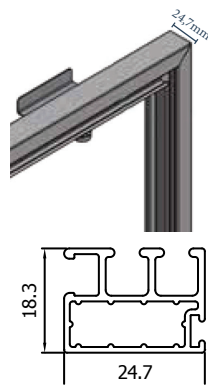

**Profil ETROIT
10,5mm**

Dimensions MAXI (en mm)	
Hauteur	Largeur
2 500	1 500
1 500	2 500

**Profil STANDARD
16,5mm**

Dimensions MAXI (en mm)	
Hauteur	Largeur
2 500	1 500
1 500	2 500

**Profil LARGE
24,7mm**

Dimensions MAXI (en mm)	
Hauteur	Largeur
2 500	1 500
1 500	2 500

**Profil XL
40mm**

Dimensions MAXI (en mm)	
Hauteur	Largeur
2 500	1 500
1 500	2 500

+ 300 RAL disponibles

PROFILS ALUMINIUM A COUPE D'ONGLET

**Cadre étroit 10.5mm
(en cas de présence d'un volet roulant)**

Vue extérieure

Vue intérieure

Vue extérieure

Clips de fixation

Clips mobile avec ressort (haut)

Autres cadres : 16.3 / 24.7 / 40 mm

Vue extérieure

Vue intérieure

Vue extérieure

Clips fixe (bas)

**Clips disponibles de 4mm jusqu'à 37mm
selon épaisseur du nez de dormant**

 **LUXAFERM**
DISTRIBUTEUR FRANCAIS DE FERMETURES

www.luxaferm.fr

maxime@luxaferm.fr
06.13.36.11.11