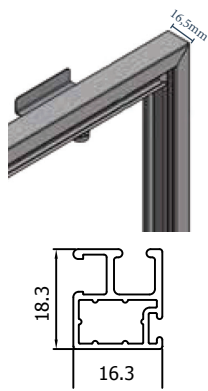

**Profil ETROIT
10,5mm**

Dimensions MAXI (en mm)	
Hauteur	Largeur
2 500	1 500
1 500	2 500

**Profil STANDARD
16,5mm**

Dimensions MAXI (en mm)	
Hauteur	Largeur
2 500	1 500
1 500	2 500

**Profil LARGE
24,7mm**

Dimensions MAXI (en mm)	
Hauteur	Largeur
2 500	1 500
1 500	2 500

**Profil XL
40mm**

Dimensions MAXI (en mm)	
Hauteur	Largeur
2 500	1 500
1 500	2 500

+ 300 RAL disponibles

PROFILS ALUMINIUM A COUPE D'ONGLET

**Cadre étroit 10.5mm
(en cas de présence d'un volet roulant)**

Vue extérieure

Vue intérieure

Vue extérieure

Clips de fixation

Clips mobile avec ressort (haut)

Autres cadres : 16.3 / 24.7 / 40 mm

Vue extérieure

Vue intérieure

Vue extérieure

Clips fixe (bas)

**Clips disponibles de 4mm jusqu'à 37mm
selon épaisseur du nez de dormant**

 **LUXAFERM**
DISTRIBUTEUR FRANCAIS DE FERMETURES

www.luxaferm.fr

maxime@luxaferm.fr
06.13.36.11.11